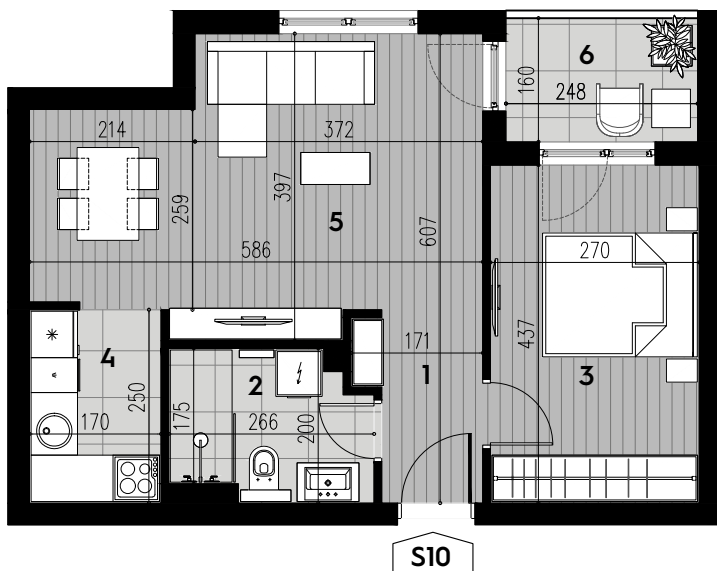

DVOSOBAN STAN

Tip 1

OBJEKAT 2 / LAMELA 1
PR, SP1, SP2, SP3 / 4 STANA
POVRŠINA: 48.07 m²

TRI NOVE

ZEMUN KOJI VOLIM

DVOSOBAN STAN m²

1	Predsooblje	3.49
2	Kupatilo	4.77
3	Soba	11.80
4	Kuhinja	4.25
5	Dnevni boravak i trpezarija	19.79
6	Terasa	3.97

UKUPNO 48.07

OBJEKAT 1

OBJEKAT 2