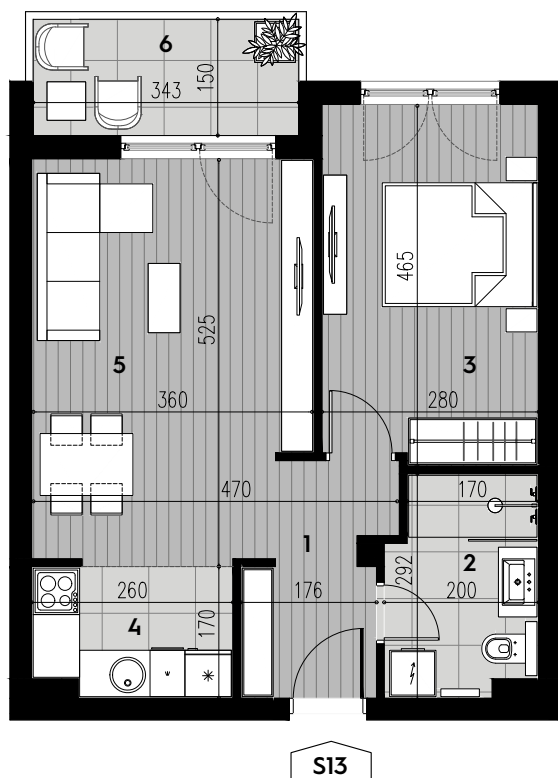

DVOSOBAN STAN

TRI NOVE

ZEMUN KOJI VOLIM

Tip 2

OBJEKAT 1 / LAMELE 1, 2, 3
PR, SP1, SP2, SP3 / 35 STANOVA
POVRŠINA: 48.11 m² - 58.15 m²

OBJEKAT 2 / LAMELE 1, 2, 3
PR, SP1, SP2, SP3 / 26 STANA
POVRŠINA: 48.11 m² - 51.84 m²

DVOSOBAN STAN m²

1	Predsoblje	4.95
2	Kupatilo	5.37
3	Soba	12.89
4	Kuhinja	4.27
5	Dnevni boravak i trpezarija	18.38
6	Terasa	5.15

UKUPNO 51.01

OBJEKAT 1

OBJEKAT 2