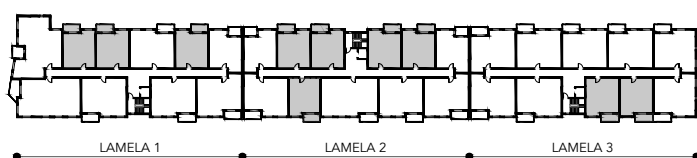

DVOSOBAN STAN

TRI NOVE

ZEMUN KOJI VOLIM

Tip 2

OBJEKAT 1 / LAMELE 1, 2, 3
PR, SP1, SP2, SP3 / 35 STANOVA
POVRŠINA: 48.11 m² - 58.15 m²

OBJEKAT 2 / LAMELE 1, 2, 3
PR, SP1, SP2, SP3 / 26 STANA
POVRŠINA: 48.11 m² - 51.84 m²

DVOSOBAN STAN m²

1	Predsoblje	4.95
2	Kupatilo	5.37
3	Soba	12.89
4	Kuhinja	4.27
5	Dnevni boravak i trpezarija	18.38
6	Terasa	5.15

UKUPNO 51.01

OBJEKAT 1

OBJEKAT 2