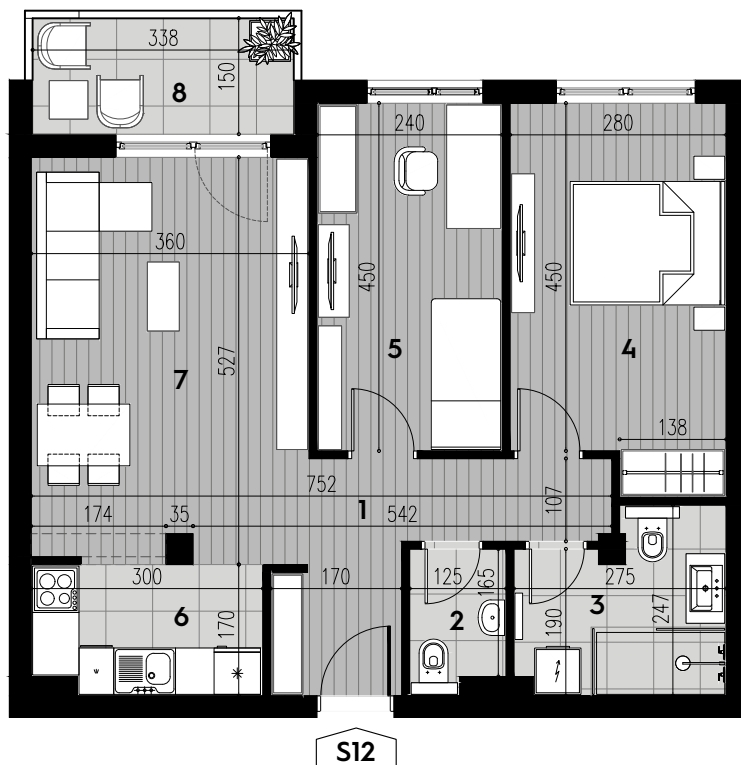

TROSOBAN STAN

TRI NOVE

ZEMUN KOJI VOLIM

Tip 3

OBJEKAT 1 / LAMELE 1, 2, 3
PR, SP1, SP2, SP3 / 50 STANOVA
POVRŠINA: 67.58 m² - 69.03 m²

OBJEKAT 2 / LAMELE 1, 2, 3
PR, SP1, SP2, SP3 / 41 STAN
POVRŠINA: 68.28m² - 68.92 m²

TROSOBAN STAN m²

1	Ulaz i hodnik	7.38
2	Toalet	2.25
3	Kupatilo	5.86
4	Soba	13.43
5	Soba	10.80
6	Kuhinja	4.95
7	Dnevni boravak i trpezarija	18.77
8	Terasa	5.07

UKUPNO 68.48

OBJEKAT 1

OBJEKAT 2