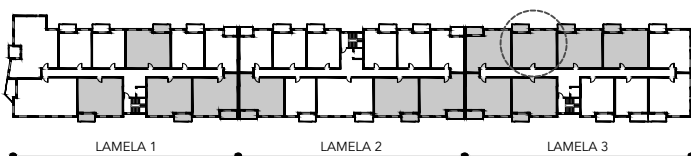

TROSOBAN STAN

TRI NOVE

ZEMUN KOJI VOLIM

Tip 3

OBJEKAT 1 / LAMELE 1, 2, 3
PR, SP1, SP2, SP3 / 50 STANOVA
POVRŠINA: 67.58 m² - 69.03 m²

OBJEKAT 2 / LAMELE 1, 2, 3
PR, SP1, SP2, SP3 / 41 STAN
POVRŠINA: 68.28m² - 68.92 m²

TROSOBAN STAN m²

1	Ulaz i hodnik	7.38
2	Toalet	2.25
3	Kupatilo	5.86
4	Soba	13.43
5	Soba	10.80
6	Kuhinja	4.95
7	Dnevni boravak i trpezarija	18.77
8	Terasa	5.07

UKUPNO 68.48

OBJEKAT 1

OBJEKAT 2