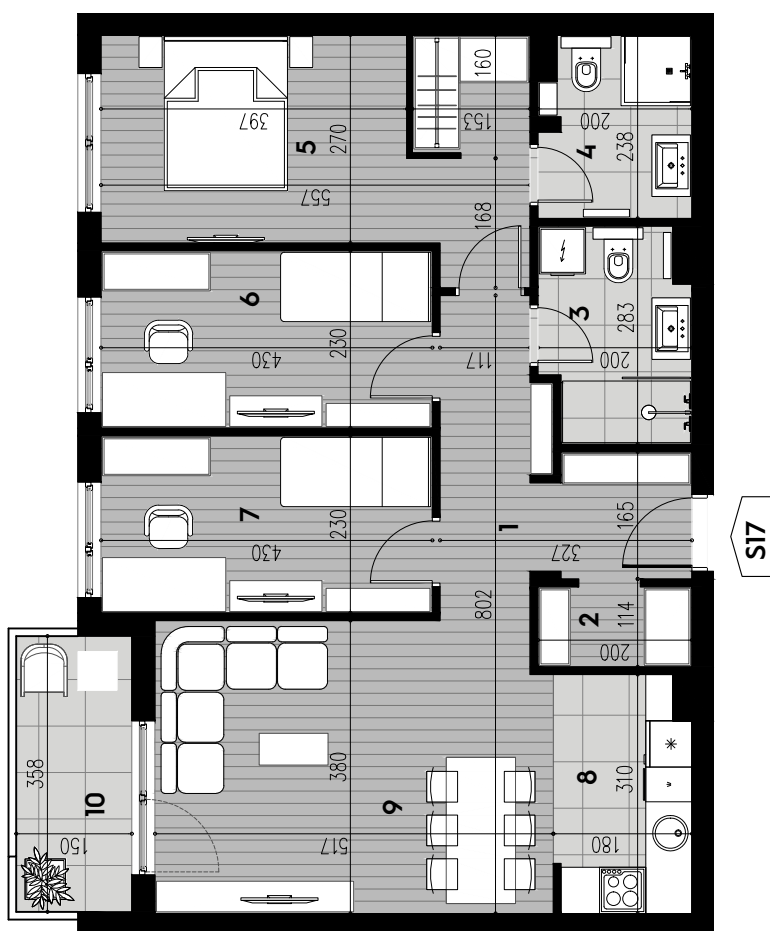

ČETVOROSOBAN STAN

TRI NOVE

ZEMUN KOJI VOLIM

Tip 1

OBJEKAT 1 / LAMELA 2
SPI, SP2, SP3 / 3 STANA
POVRŠINA: 86.13 m²

OBJEKAT 2 / LAMELA 2
SPI, SP2, SP3 / 3 STANA
POVRŠINA: 86.13 m²

ČETVOROSOBAN STAN m²

1	Predsoblje	8.02
2	Ostava	2.06
3	Kupatilo	5.20
4	Kupatilo	4.66
5	Soba	15.72
6	Soba	9.89
7	Soba	9.89
8	Kuhinja	5.37
9	Dnevni boravak i trpezarija	19.95
10	Terasa	5.37

UKUPNO 86.13