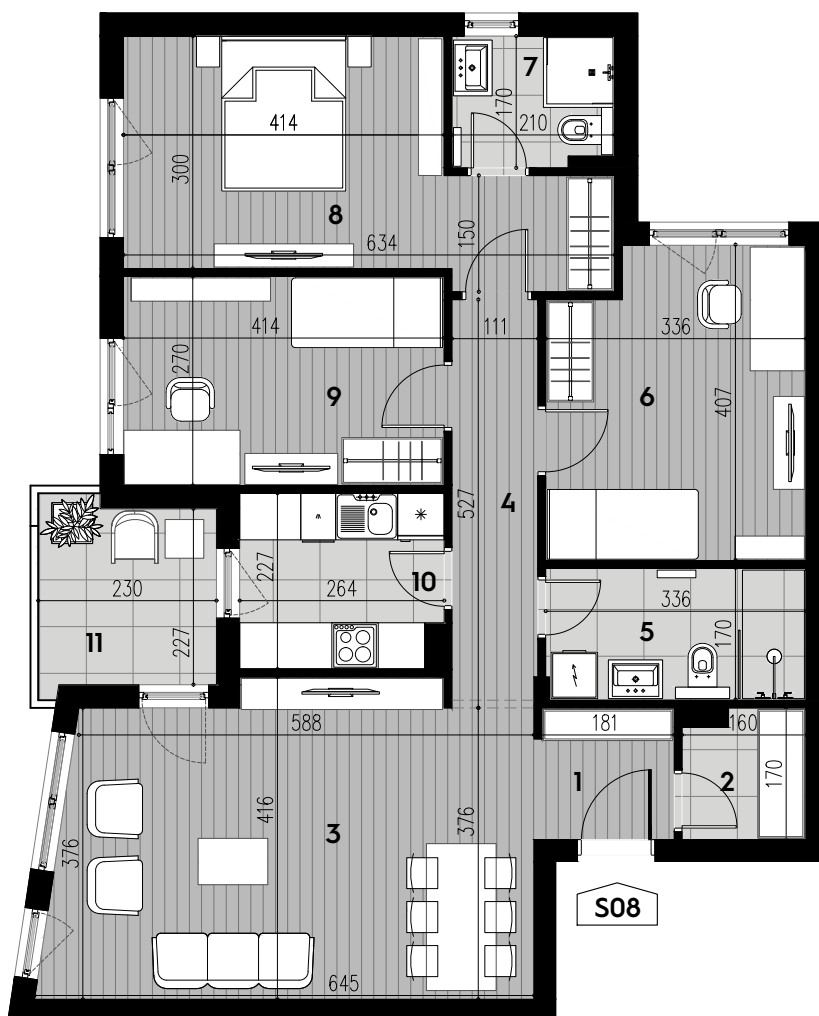

ČETVOROSOBAN STAN

TRI NOVE

ZEMUN KOJI VOLIM

Tip 2

OBJEKAT 1 / LAMELA 1
SP1, SP2, SP3 / 3 STANA
POVRŠINA: 95.90 m²

ČETVOROSOBAN STAN m²

1	Predsooblje	3.04
2	Ostava	2.57
3	Dnevni boravak i trpezarija	24.22
4	Hodnik	5.80
5	Kupatilo	5.67
6	Soba	12.98
7	Kupatilo	3.48
8	Soba	15.69
9	Soba	11.18
10	Kuhinja	5.84
11	Terasa	5.43

UKUPNO 95.90