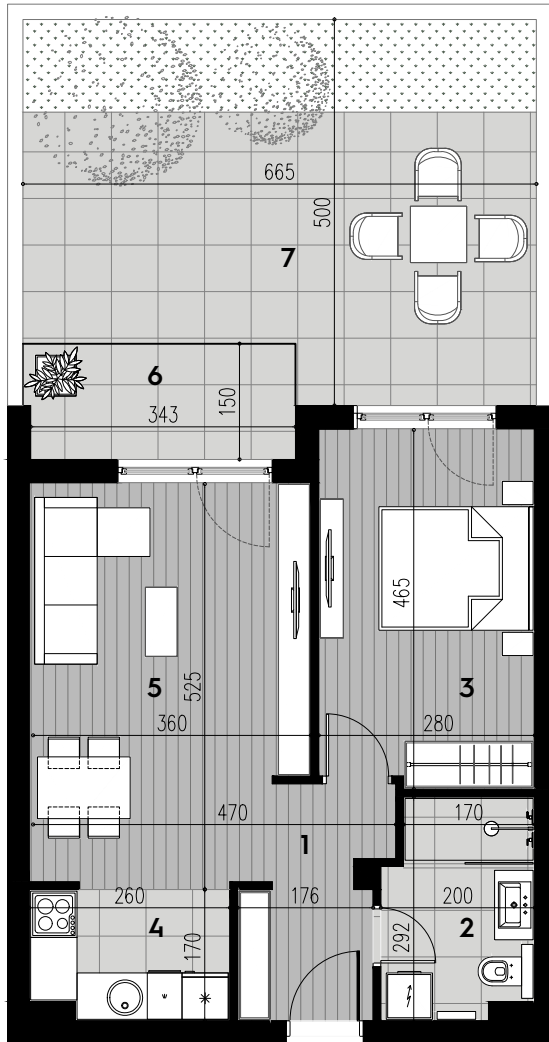

## Tip 2 sa baštom

OBJEKAT 1 / LAMELE 1, 2

PR / 4 STANA

POVRŠINA: 51.01 m<sup>2</sup> - 51.04 m<sup>2</sup>

OBJEKAT 2 / LAMELA 2

PR / 4 STANA

POVRŠINA: 50.60 m<sup>2</sup> - 51.04 m<sup>2</sup>

S02

### DVOSOBAN STAN m<sup>2</sup>

1	Predsooblje	4.95
2	Kupatilo	5.37
3	Soba	12.89
4	Kuhinja	4.27
5	Dnevni boravak i trpezarija	18.38
6	Terasa	5.15