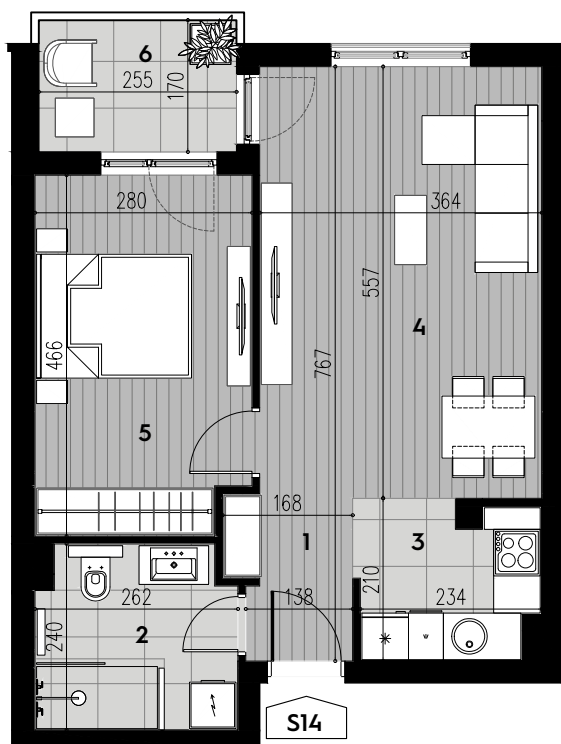

DVOSOBAN STAN

TRI NOVE

ZEMUN KOJI VOLIM

Tip 4

OBJEKAT 1 / LAMELE 1, 2
PR, SP1, SP2, SP3 / 10 STANOVA
Površina: 51.13 m²

OBJEKAT 2 / LAMELE 1, 2
PR, SP1, SP2, SP3 / 10 STANOVA
Površina: 51.13 m²

DVOSOBAN STAN m²

1	Predsoblje	3.40
2	Kupatilo	5.93
3	Kuhinja	4.55
4	Dnevni boravak i trpezarija	20.19
5	Soba	12.73
6	Terasa	4.33

UKUPNO 51.13

OBJEKAT 1

OBJEKAT 2