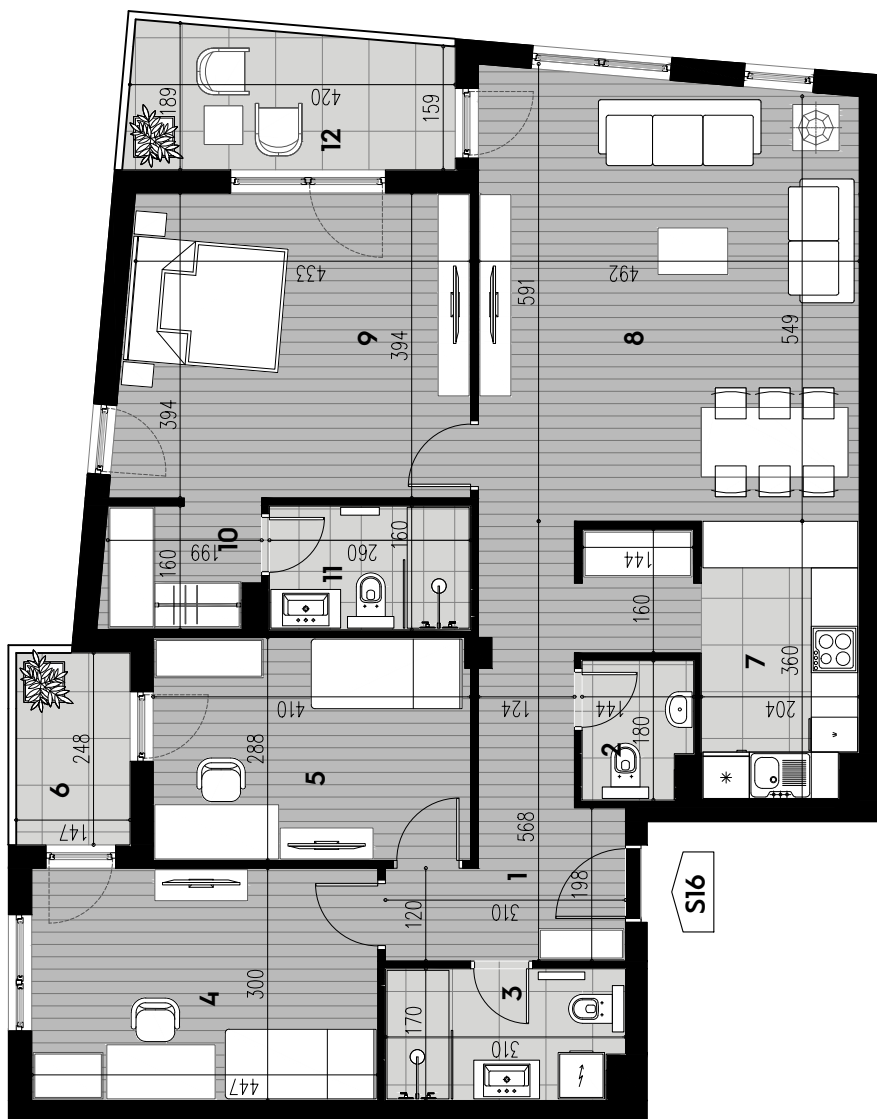

# ČETVOROSOBAN STAN

**TRI NOVE**

ZEMUN KOJI VOLIM

## Tip 5

OBJEKAT 2 / LAMELA 1  
SP1, SP2, SP3 / 3 STANA  
POVRŠINA: 116.43 m<sup>2</sup>

### ČETVOROSOBAN STAN m<sup>2</sup>

1	Predsoblje i hodnik	12.23
2	Toalet	2.44
3	Kupatilo	5.12
4	Soba	13.41
5	Soba	11.81
6	Terasa	3.65
7	Kuhinja	7.19
8	Dnevni boravak i trpezarija	27.98
9	Soba	17.74
10	Garderoba	3.24
11	Kupatilo	4.16
12	Terasa	7.46

**UKUPNO 116.43**

OBJEKAT 1

OBJEKAT 2