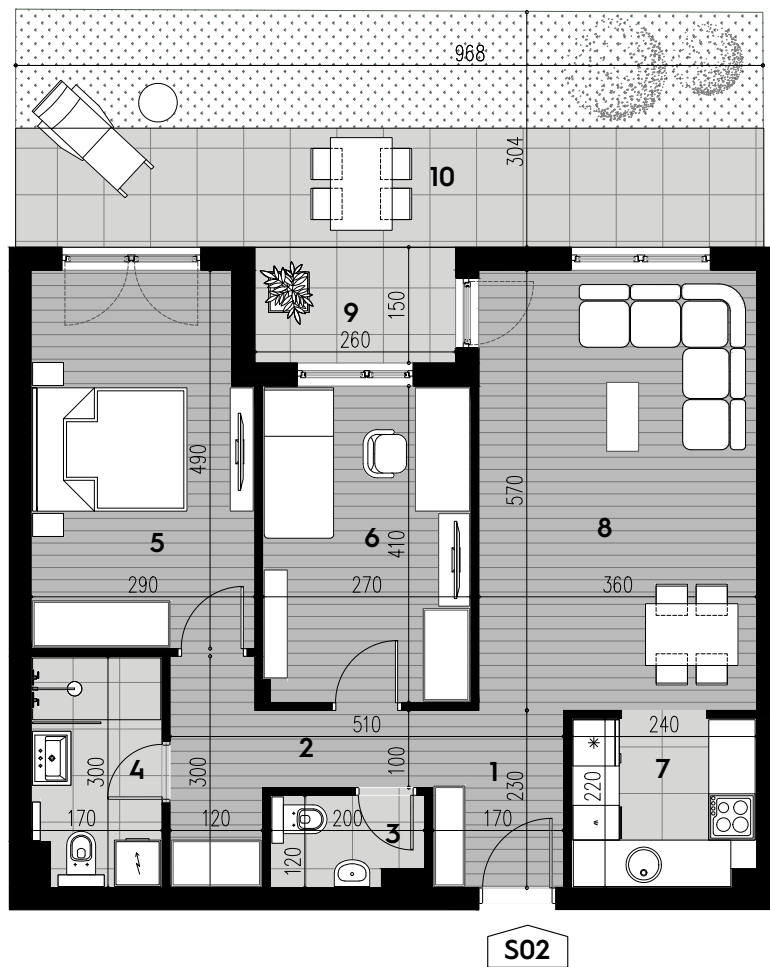

TROSOBAN STAN, VILA

Tip 1 sa baštom

OBJEKAT 3 / PARCELA 3

PR / 2 STANA

POVRŠINA: 71.14 m²

TRI NOVE

ZEMUN KOJI VOLIM

TROSOBAN STAN m²

1	Predsooblje	3.91
2	Hodnik	5.73
3	Toalet	2.26
4	Kupatilo	5.00
5	Soba	13.76
6	Soba	11.01
7	Kuhinja	5.31
8	Dnevni boravak i trpezarija	20.52
9	Terasa	3.64

UKUPNO 71.14

10	Bašta	29.67
----	-------	-------