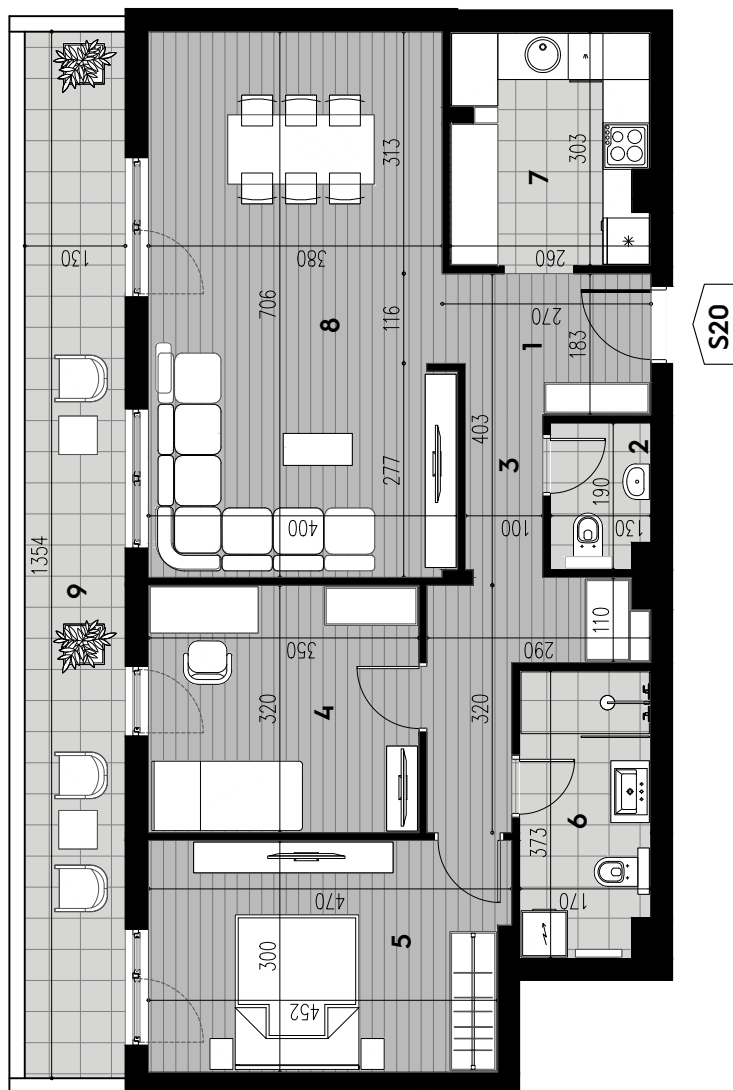

TROSOBAN STAN, VILA

TRI NOVE

ZEMUN KOJI VOLIM

Tip 4

OBJEKAT 3 / PARCELA 3

SP3 / 1 STAN

POVRŠINA: 98.32 m²

TROSOBAN STAN m²

1	Predsoblje	6.82
2	Toalet	2.38
3	Hodnik	5.45
4	Soba	11.20
5	Soba	13.72
6	Kupatilo	6.21
7	Kuhinja	7.68
8	Dnevni boravak i trpezarija	27.26
9	Terasa	17.60

UKUPNO 98.32