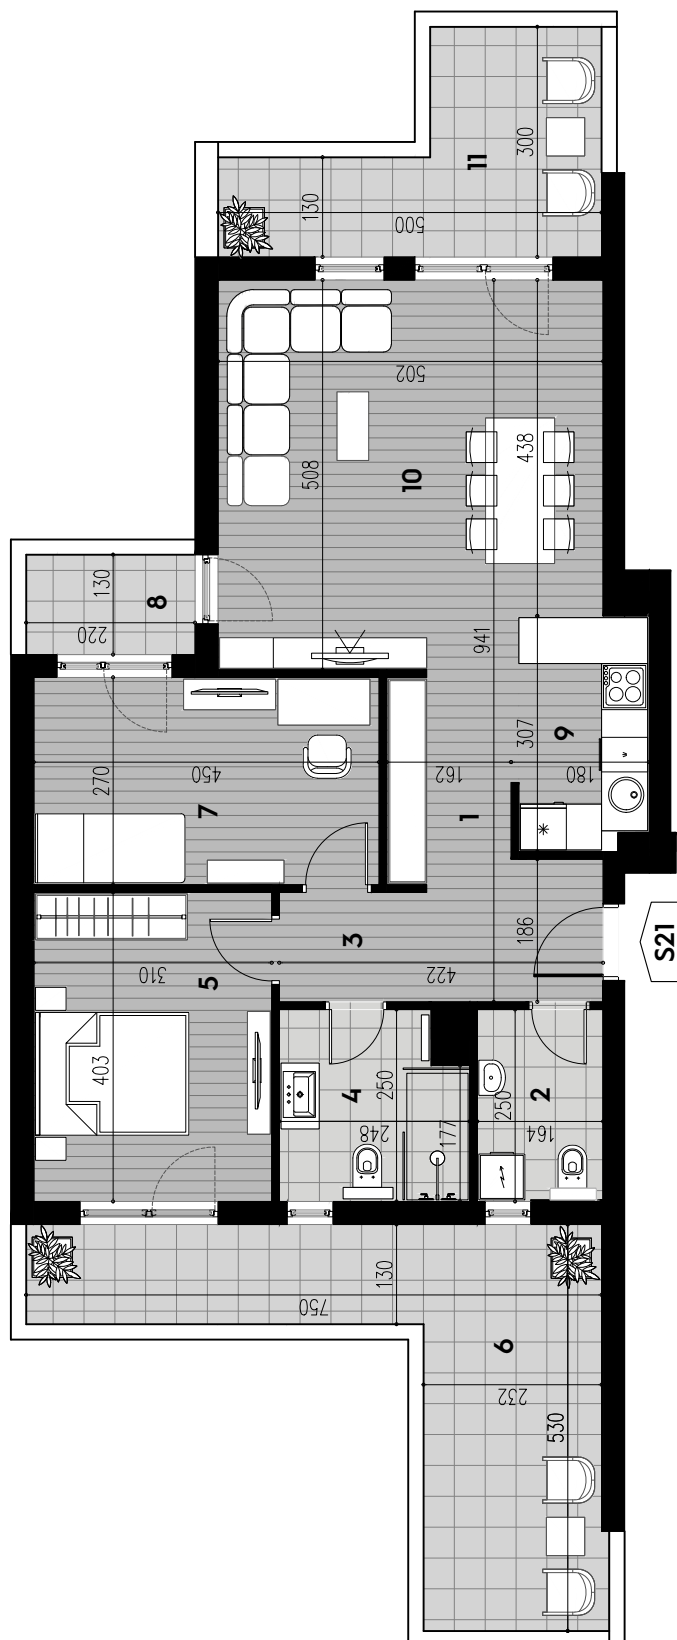

## Tip 5

OBJEKAT 3 / PARCELA 3

SP3 / 1 STAN

POVRŠINA: 107.88 m<sup>2</sup>

### TRI NOVE

ZEMUN KOJI VOLIM

#### TROSOBAN STAN m<sup>2</sup>

Broj	Opis	Površina (m <sup>2</sup> )
1	Predsooblje	8.54
2	Toalet	4.10
3	Hodnik	2.74
4	Kupatilo	5.69
5	Soba	12.49
6	Terasa	19.16
7	Soba	12.15
8	Terasa	2.86
9	Kuhinja	5.12
10	Dnevni boravak i trpezarija	24.73
11	Terasa	10.30