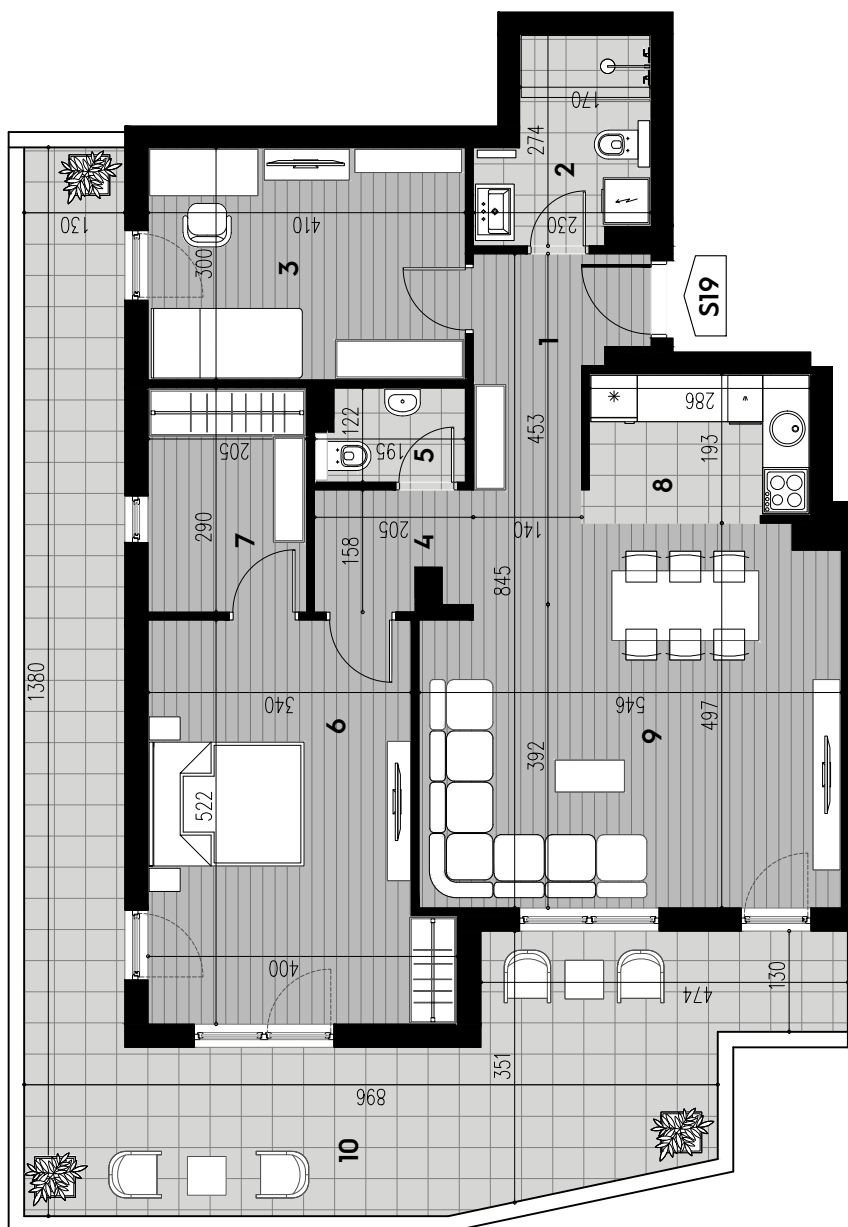

TROSOBAN STAN, VILA

TRI NOVE

ZEMUN KOJI VOLIM

Tip 6

OBJEKAT 3 / PARCELA 3

SP3 / 1 STAN

POVRŠINA: 124.92 m²

TROSOBAN STAN m²

1	Predsooblje	5.58
2	Kupatilo	5.27
3	Soba	12.30
4	Hodnik	3.00
5	Toalet	2.24
6	Soba	18.59
7	Garderoba	5.94
8	Kuhinja	5.23
9	Dnevni boravak i trpezarija	26.84
10	Terasa	39.93

UKUPNO 124.92