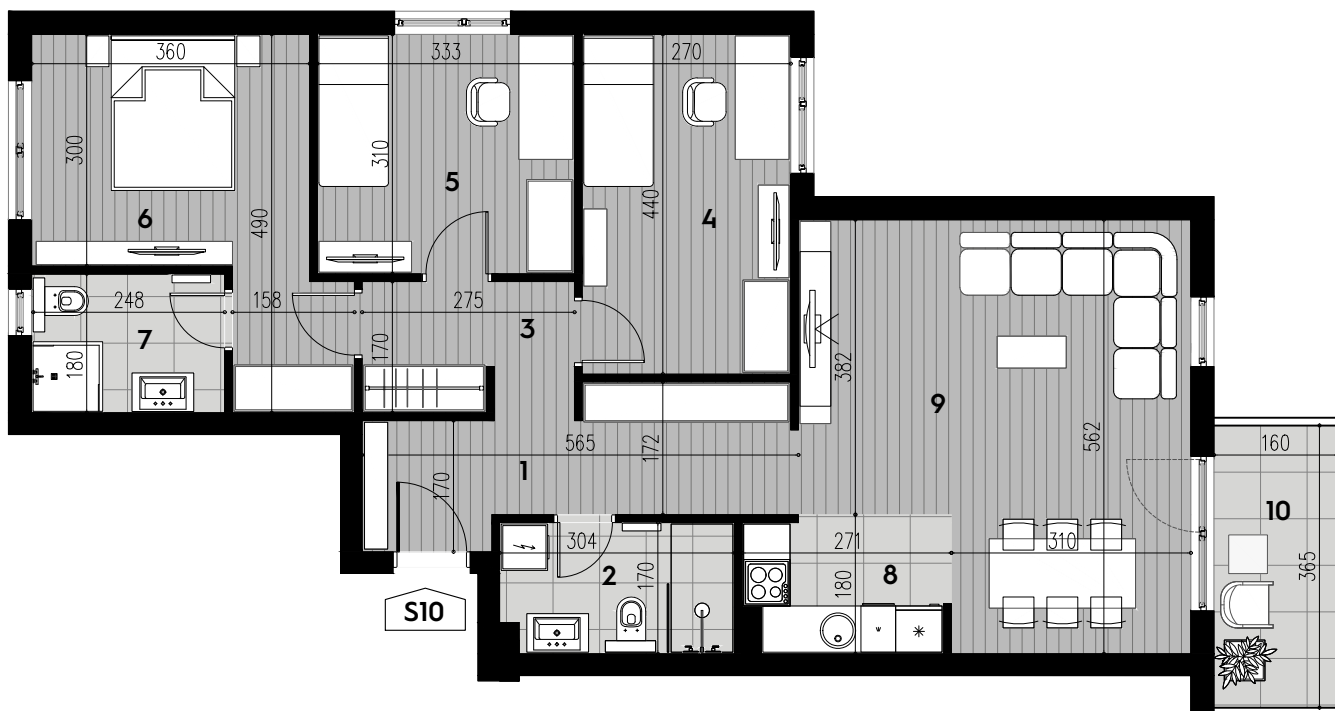

ČETVOROSOBAN STAN, VILA

TRI NOVE

ZEMUN KOJI VOLIM

Tip 1

OBJEKAT 3 / PARCELA 3

SP1, SP2 / 2 STANA

POVRŠINA: 94.51 m²

ČETVOROSOBAN STAN m²

Broj	Opis	Površina (m ²)
1	Predsoblje	9.04
2	Kupatilo	5.08
3	Hodnik	4.72
4	Soba	11.88
5	Soba	10.32
6	Soba	13.69
7	Kupatilo	4.35
8	Kuhinja	4.59
9	Dnevni boravak i trpezarija	24.99
10	Terasa	5.85

UKUPNO 94.51