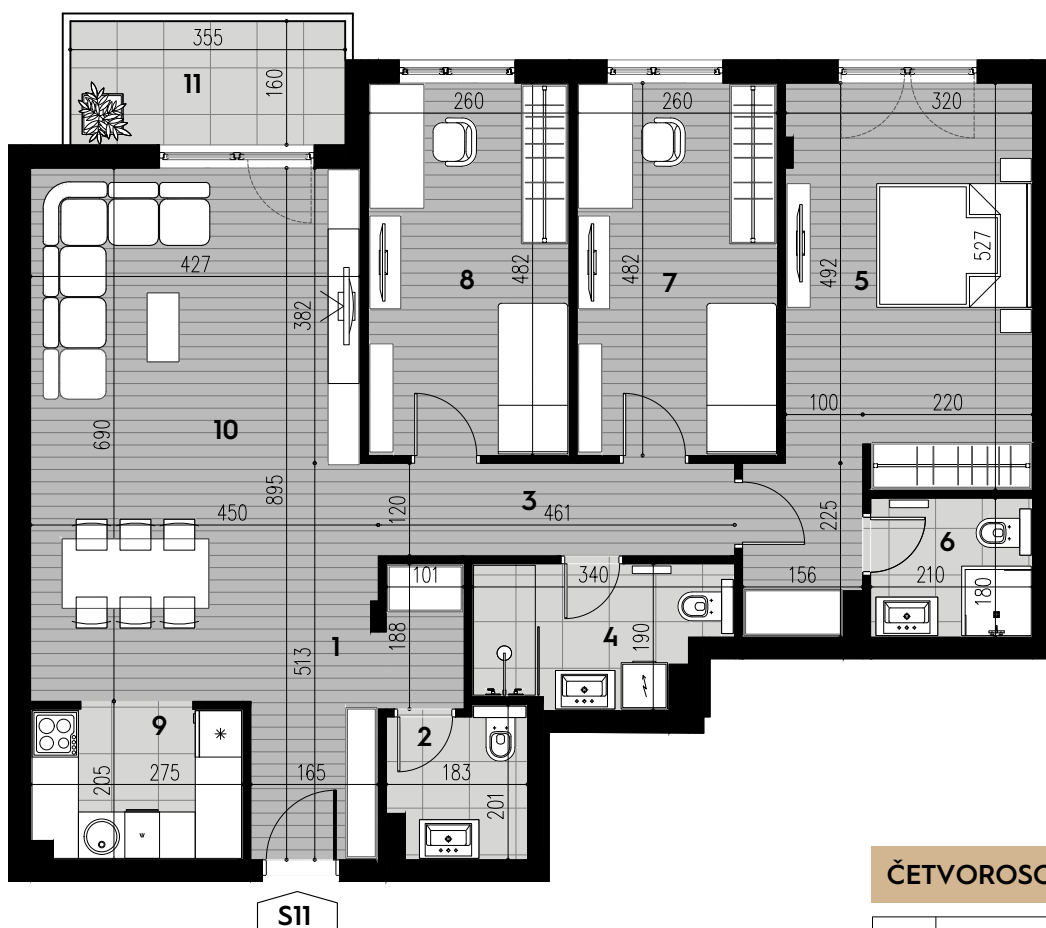

ČETVOROSOBAN STAN, VILA

TRI NOVE

ZEMUN KOJI VOLIM

Tip 3

OBJEKAT 3 / PARCELA 3

SP1, SP2 / 2 STANA

POVRŠINA: 109.69 m²

ČETVOROSOBAN STAN m²

		m ²
1	Predsooblje	8.42
2	Toalet	3.35
3	Hodnik	5.82
4	Kupatilo	5.57
5	Soba	19.80
6	Kupatilo	3.78
7	Soba	12.51
8	Soba	12.53
9	Kuhinja	5.42
10	Dnevni boravak i trpezarija	26.80
11	Terasa	5.69

UKUPNO

109.69