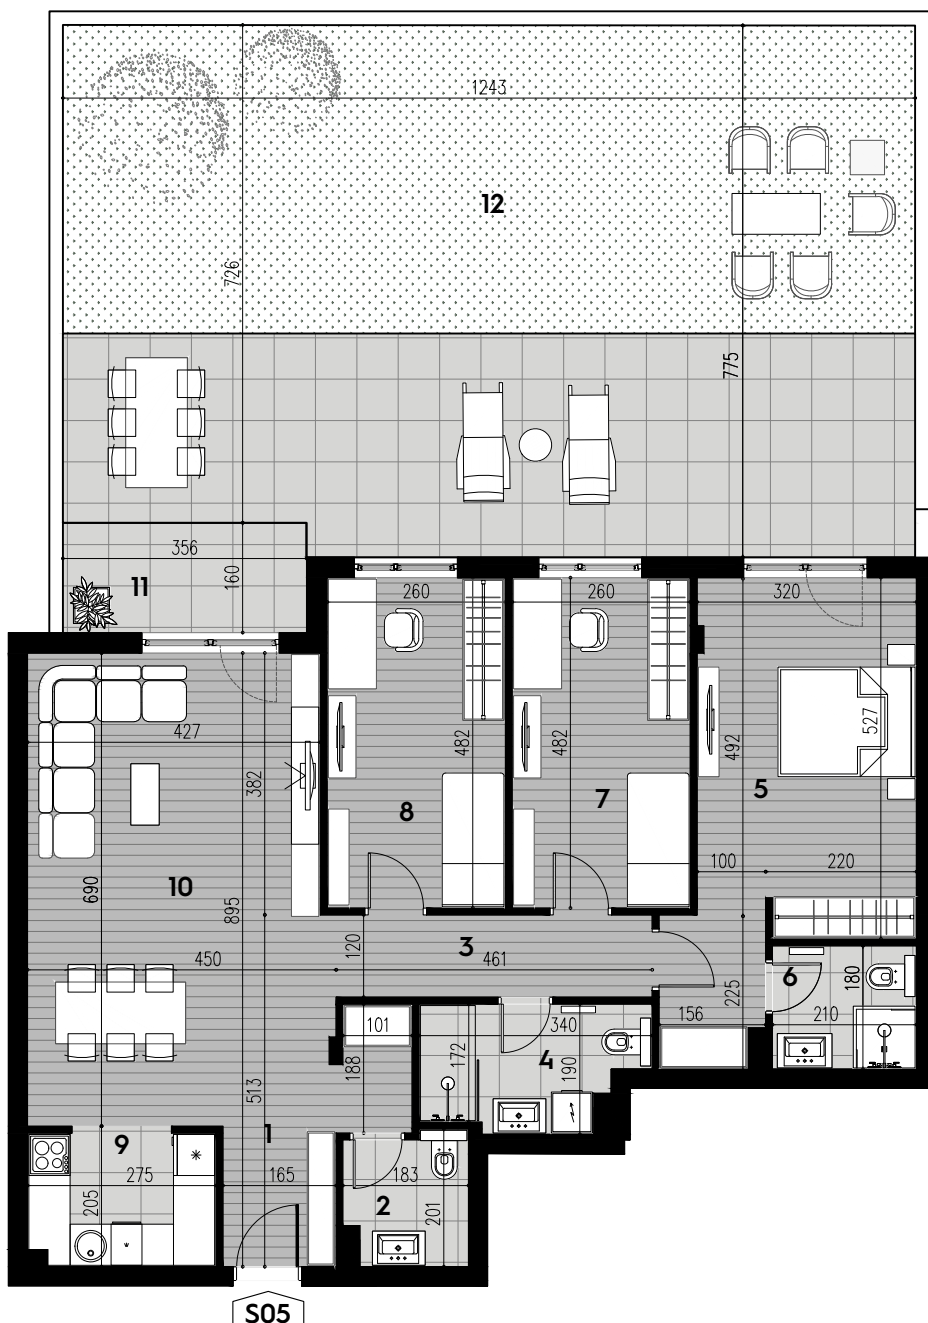

ČETVOROSOBAN STAN, VILA

Tip 3 sa baštom

TRI NOVE

OBJEKAT 3 / PARCELA 3

PR / 1 STAN

POVRŠINA: 109.69 m²

ZEMUN KOJI VOLIM

ČETVOROSOBAN STAN m²

1	Predsooblje	8.42
2	Toalet	3.35
3	Hodnik	5.82
4	Kupatilo	5.57
5	Soba	19.80
6	Kupatilo	3.78
7	Soba	12.51
8	Soba	12.53
9	Kuhinja	5.42
10	Dnevni boravak i trpezarija	26.80
11	Terasa	5.69

UKUPNO 109.69

12	Bašta	94.17
----	-------	-------