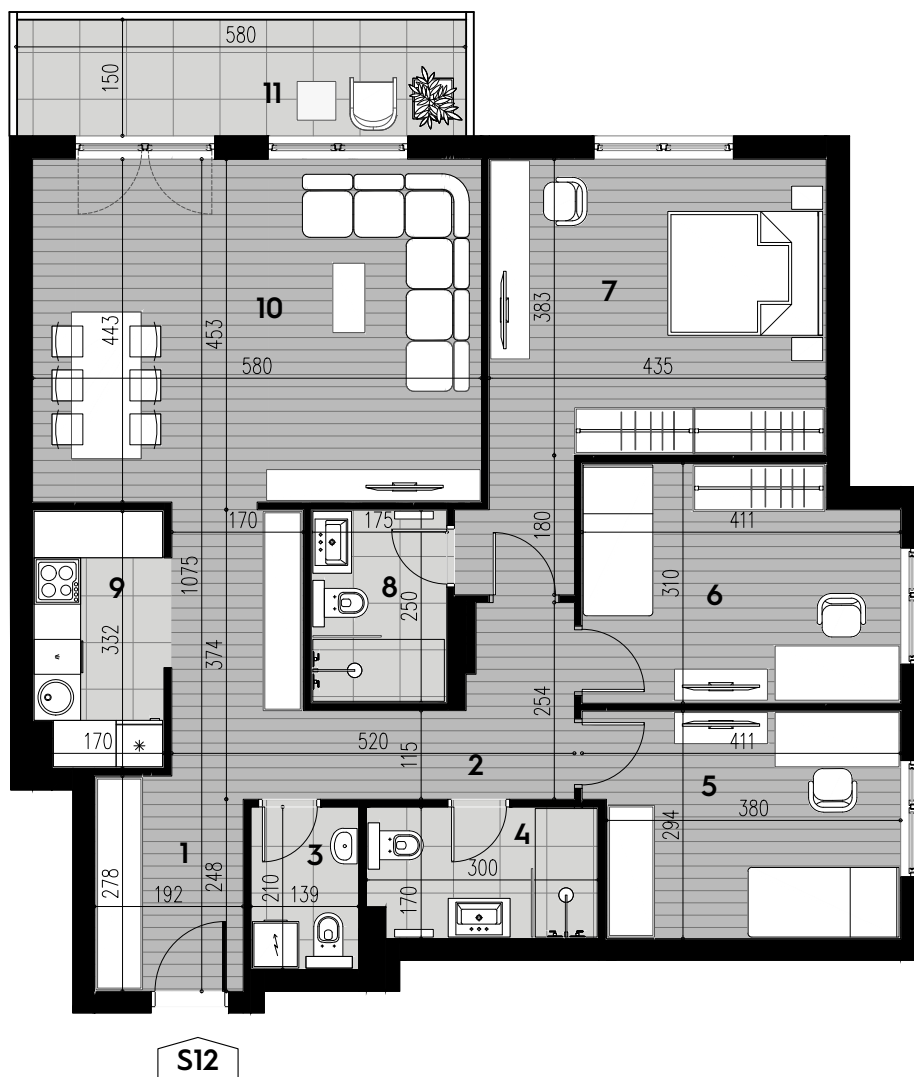

# ČETVOROSOBAN STAN, VILA

TRI NOVE

ZEMUN KOJI VOLIM

## Tip 4

OBJEKAT 3 / PARCELA 3

SP1, SP2 / 2 STANA

POVRŠINA: 112.68 m<sup>2</sup>

### ČETVOROSOBAN STAN m<sup>2</sup>

Broj	Opis	Površina (m <sup>2</sup> )
1	Predsoblje	5.06
2	Hodnik	12.53
3	Toalet	3.27
4	Kupatilo	4.67
5	Soba	11.53
6	Soba	12.18
7	Soba	18.89
8	Kupatilo	4.53
9	Kuhinja	5.53
10	Dnevni boravak i trpezarija	25.69
11	Terasa	8.71

**UKUPNO 112.68**