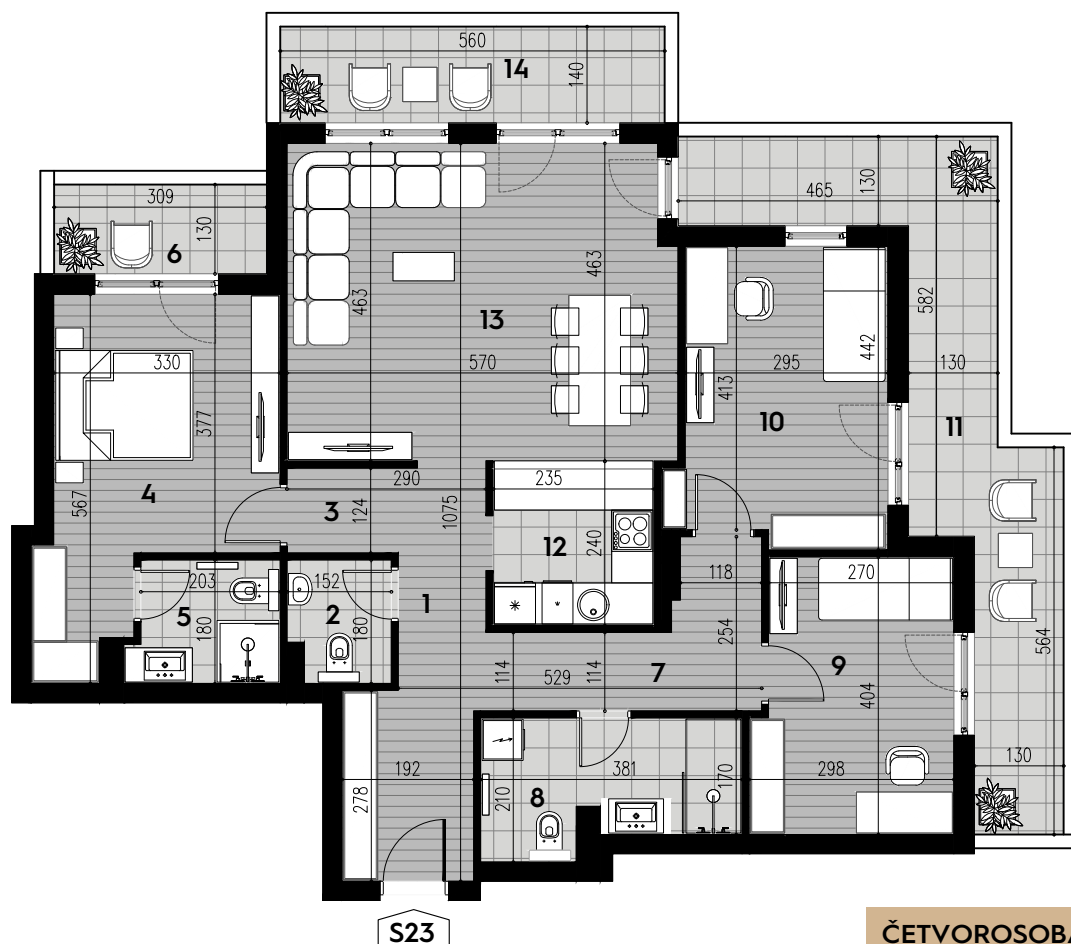

ČETVOROSOBAN STAN, VILA

TRI NOVE

ZEMUN KOJI VOLIM

Tip 5

OBJEKAT 3 / PARCELA 3

SP3 / 1 STAN

POVRŠINA: 132.66 m²

ČETVOROSOBAN STAN

m²

1	Predsooblje	5.34
2	Toalet	2.59
3	Hodnik	2.01
4	Soba	15.16
5	Kupatilo	3.65
6	Terasa	4.02
7	Hodnik	10.59
8	Kupatilo	6.89
9	Soba	11.40
10	Soba	13.02
11	Terasa	18.82
12	Kuhinja	5.39
13	Dnevni boravak i trpezarija	25.93
14	Terasa	7.85

UKUPNO

132.66